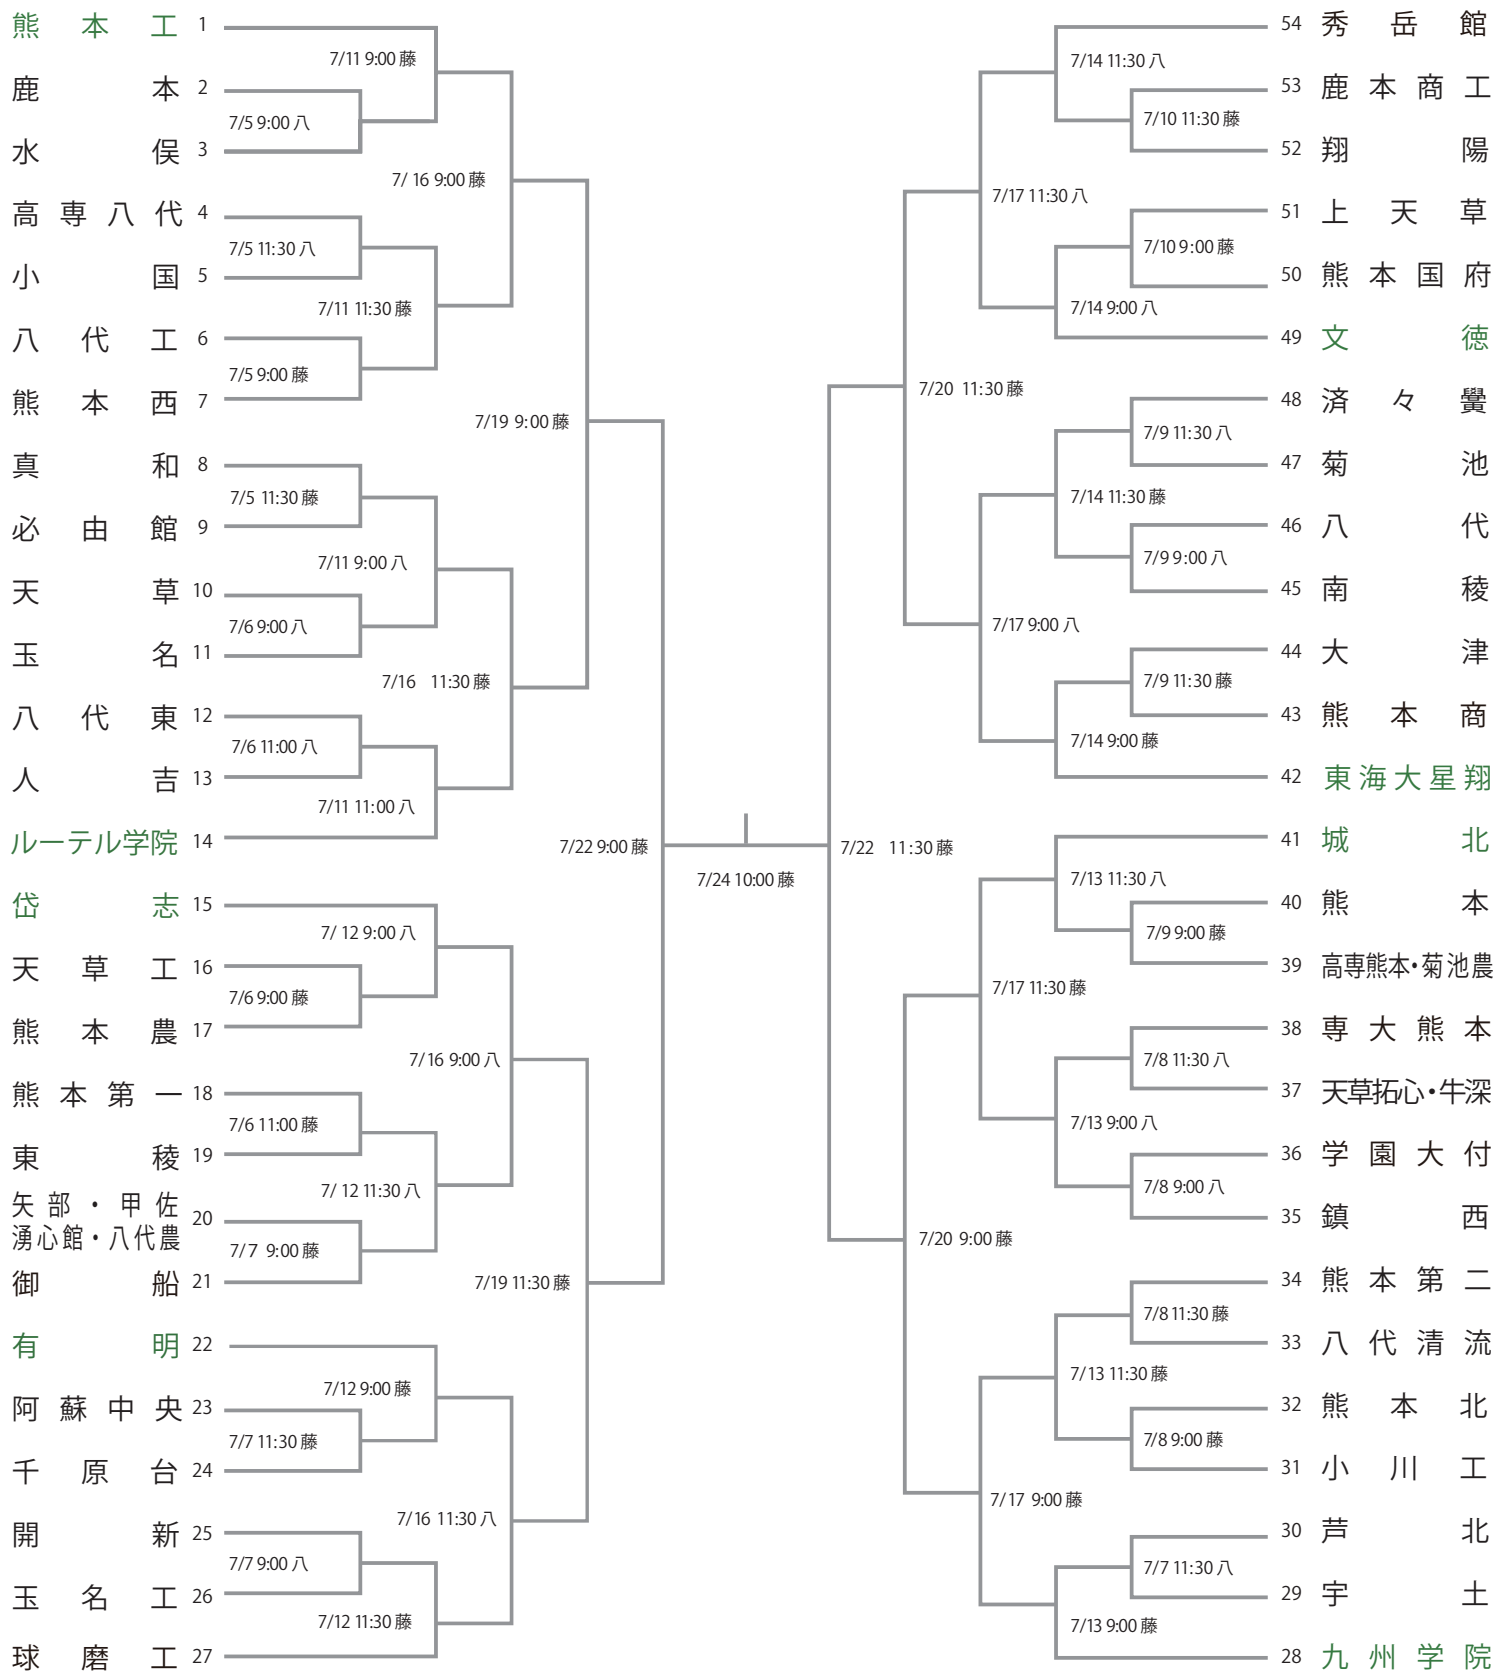

第108回 全国高等学校野球選手権熊本大会

大会期間：2026年7月4日(土)～24日(金)

2026年6月18日 16:00 更新

会場：リブワーク藤崎台球場、県営八代野球場

※緑の校名がシード校